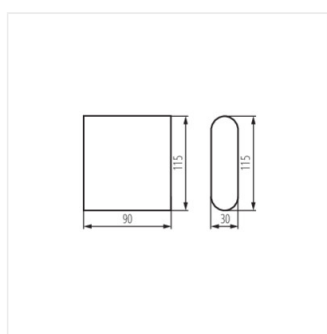

- Materiál korpusu: hliníková zliatina
- Materiál ochranného skla: plast

GARTO LED

Fasádne svietidlo

GARTO LED EL 8W-GR

GARTO LED EL 8W-W

GARTO LED EL 8W