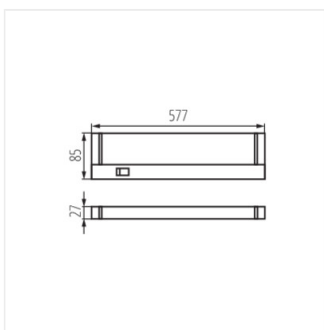

- možnosť nasmerovanie svetla nahor alebo nadol
- Materiál korpusu: plast
- Materiál difúzora: plast

PAX LED

LED svietidlo

PAX LED 10W NW

PAX LED 10W NW