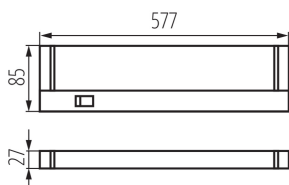

LED svietidlo

Kanlux PAX LED sú nábytkové líniové svietidlá s integrovaným zdrojom svetla. Veľkou výhodou je schopnosť nasmerovať svetelný lúč nahor alebo nadol.

VŠEOBECNÉ ÚDAJE:

Farba: strieborná
Miesto montáže: na zabudovanie na stenu
Miesto používania: vo vnútri
Minimálna vzdialenosť od osvetľovaného objektu: 0,2m
Možnosť spolupráce so stmievačom: nie
Spínač: áno
Vymeniteľný zdroj svetla: nie
Dĺžka [mm]: 577
Šírka [mm]: 85
Výška [mm]: 27
Integrovaný LED zdroj svetla: áno

TECHNICKÉ PARAMETRE:

Menovité napätie [V]: 220-240 AC
Menovitá frekvencia [Hz]: 50
Maximálny výkon [W]: 10
Trieda ochrany proti zásahu el. prúdom: I
Materiál difúzora: plast
Typ diódy: LED SMD
Svetelný tok [lm]: 970
Farba svetla: biela
Teplota farby [K]: 4000
Homogénnosť farieb [SDCM]: ≤6
Koeficient podania farieb Ra: ≥80
Životnosť [h]: 25000
Počet cyklov zap./vyp.: ≥12500
Svetelná účinnosť lampy [lm/W]: 97
Rozpätie teploty prostredia, na ktorú môže byť výrobok vystavený [°C]: 5÷25
Materiál korpusu: plast
Typ pripojenia: skrutková svorkovnica
Rozpätie priemerov používaných vodičov [mm²]: 1÷2,5
Súčasťou svietidla sú integrované lampy LED s energetickými triedami: A++,A+,A
Doba nahrievania lampy [s]: ≤1
Doba zapnutia lampy [s]: ≤0,5
Nastavenie uhlov svietidla [°]: +40/-120
Stupeň IP: 20