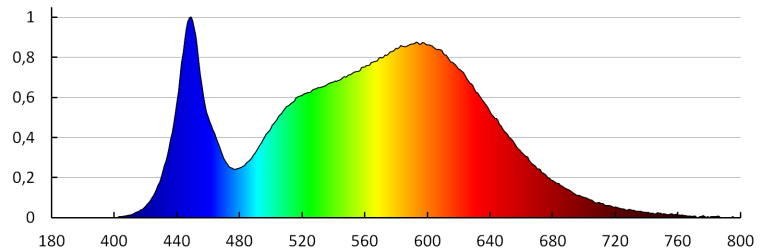

- možnosť nasmerovanie svetla nahor alebo nadol

KANLUX S.A. (kat 22192) PAX LED 10W NW / LDC (Polar)