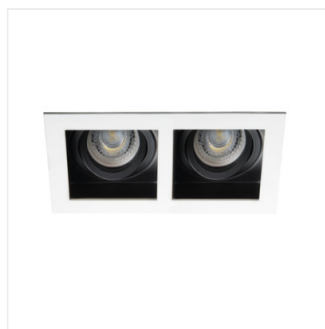

ARET

Ozdobný prsteň-komponent svietidla

ARET 1XMR16-W	26720	max 35	biela	v jednej osi	20
ARET 2XMR16-W	26723	2 x max 35	biela	v jednej osi	20

Svietidlá rady ARET, to sú prstene z hliníkovej zliatiny a ocelového plechu. Sú tiež bez päťice - sami sa rozhodujeme, či použijeme päťicu GZ10 alebo Gx5,3. Pomáha nám to prispôbiť svetelné zdroje inštaláciou, ktorú máme v miestnosti. ARET môže fungovať ako pomocné osvetlenie v domácnostiach, baroch, reštauráciách, všade tam, kde chceme zdôrazniť zaujímavé usporiadanie miestnosti alebo zvýrazniť ich fragmenty.

- Dekoračný krúžok bez päťice
- Materiál korpusu: hliníková zliatina

ARET

Ozdobný prsteň-komponent svietidla

ARET 2XMR16-W