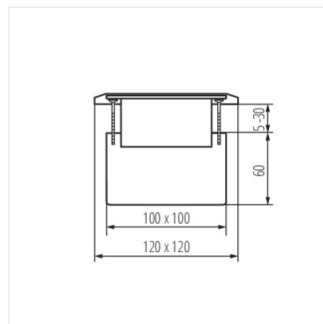

BIURO+ 04-0034-100