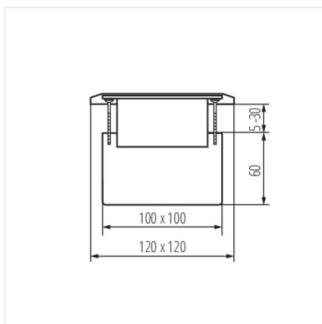

BIURO+

Krabička do podlahy

BIURO+ 04-0033-100

BIURO+ 04-0033-100	28308	matná mosadz
BIURO+ 04-0034-100	28309	hliník

BIURO+ 04-0033-100

BIURO+ 04-0034-100

BIURO+

Krabička do podlahy