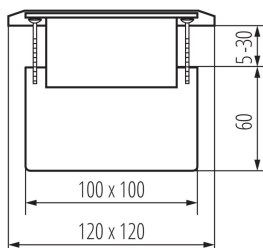

### VŠEOBECNÉ ÚDAJE:

**Farba:** hliník

**Miesto montáže:** na zabudovanie do zeme

**Dĺžka [mm]:** 120

**Šírka [mm]:** 120

**Výška [mm]:** 90