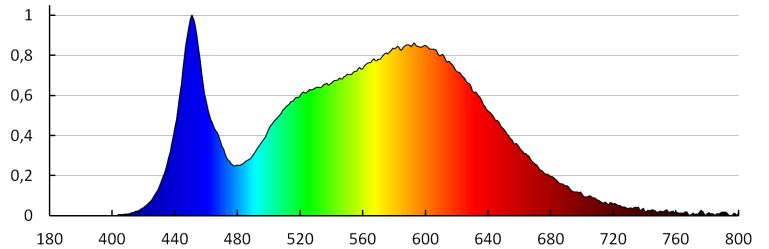

Stupeň IP: 54