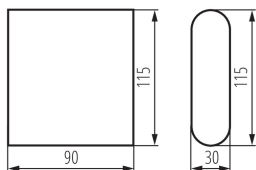

Fasádne svietidlo

Kanlux GART sú fasádne svietidlá, ktoré sa vyznačujú jednoduchým a atraktívnym dizajnom. Môžu byť použité ako vnútorné svietidlá (majú zodpovedajúce CRI), zároveň môžu byť použité na fasádach budov (IP54). Vo svietidle Kanlux GART svetlo na fasáde padá zhora a zospodu, rovnomerne rozptýlené v oboch smeroch.

VŠEOBECNÉ ÚDAJE:

Farba: grafit

Miesto montáže: na zabudovanie na stenu

Miesto používania: vo vnútri a vonku

Minimálna vzdialenosť od osvetľovaného objektu: 0,5m

Možnosť spolupráce so stmievačom: nie

Wykrywanie ruchu: nie

Vymeniteľný zdroj svetla: nie

Dĺžka [mm]: 115

Šírka [mm]: 30

Výška [mm]: 90

Integrovaný LED zdroj svetla: áno

TECHNICKÉ PARAMETRE:

Menovité napätie [V]: 220-240 AC

Menovitá frekvencia [Hz]: 50/60

Účinník: 0.5

Maximálny výkon [W]: 8

Trieda ochrany proti zásahu el. prúdom: I

Typ diódy: LED SMD

Svetelný tok [lm]: 300

Farba svetla: biela

Teplota farby [K]: 4000

Homogénnosť farieb [SDCM]: ≤6

Koeficient podania farieb Ra: ≥80

Životnosť [h]: 25000

Počet cyklov zap./vyp.: ≥25000

Svetelná účinnosť lampy [lm/W]: 38

Rozpätie teploty prostredia, na ktorú môže byť výrobok vystavený [°C]: -15÷40

Materiál korpusu: hliníková zliatina

Materiál ochranného skla: plast

Typ pripojenia: skrutková svorkovnica

Rozpätie priemerov používaných vodičov [mm²]: 1,5÷2,5

Súčasťou svietidla sú integrované lampy LED s energetickými triedami: A++,A+,A

Doba nahrievania lampy [s]: ≤1

Doba zapnutia lampy [s]: ≤0,5