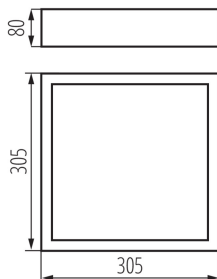

Plafón

Starostlivo prevedené, drevené svietidlá Kanlux MERSA ponúkajú zaujímavé možnosti zariadenia miestností. Efektívna základňa v kombinácii so saténovým sklom, ktoré zaisťuje rovnomerné rozptýlenie svetla, dodá každému interiéru jedinečný charakter.

VŠEOBECNÉ ÚDAJE:

Farba: matná biela

Miesto montáže: na zabudovanie na stenu, na zabudovanie na strop

Miesto používania: vo vnútri

Minimálna vzdialenosť od osvetľovaného objektu: 0,5m

Vymeniteľný zdroj svetla: áno

Výrobok nie je určený na montáž na bežne horľavom povrchu: áno

Výrobok nie je vhodný na zakrytie termoizolačným materiálom: áno

Svetelný zdroj v súprave: nie

Dĺžka [mm]: 305

Šírka [mm]: 305

Výška [mm]: 80

TECHNICKÉ PARAMETRE:

Menovité napätie [V]: 220-240 AC

Menovitá frekvencia [Hz]: 50/60

Maximálny výkon [W]: 2 x max 60

Trieda ochrany proti zásahu el. prúdom: I

Materiál difúzora: sklo

Zdroj svetla: GLS/CFL/LED

Pätica: E27

Rozpätie teploty prostredia, na ktorú môže byť výrobok vystavený [°C]: 5÷25

Svietidlo je vhodné na používanie so zdrojmi svetla s energetickými triedami: A++,A+,A,B,C,D,E

Materiál korpusu: drevo

Typ pripojenia: samosvorná svorkovnica

Rozpätie priemerov používaných vodičov [mm²]: 1÷2,5

Stupeň IP: 20