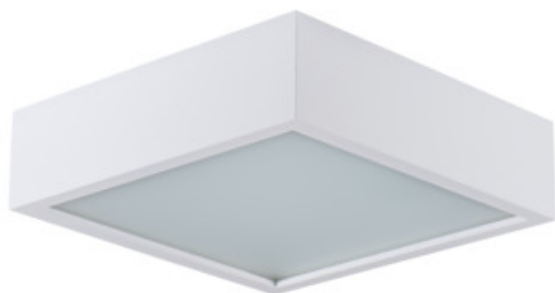

Plafón

Starostlivo prevedené, drevené svietidlá Kanlux MERSA ponúkajú zaujímavé možnosti zariadenia miestností. Efektívna základňa v kombinácii so saténovým sklom, ktoré zaisťuje rovnomerné rozptýlenie svetla, dodá každému interiéru jedinečný charakter.

VŠEOBECNÉ ÚDAJE:

Farba: matná biela

Miesto montáže: na zabudovanie na stenu, na zabudovanie na strop

Miesto používania: vo vnútri

Minimálna vzdialenosť od osvetľovaného objektu: 0,5m

Vymeniteľný zdroj svetla: áno

Výrobok nie je určený na montáž na bežne horľavom povrchu: áno

Výrobok nie je vhodný na zakrytie termoizolačným materiálom: áno

Svetelný zdroj v súprave: nie

Dĺžka [mm]: 305

Šírka [mm]: 305

Výška [mm]: 80

TECHNICKÉ PARAMETRE:

Svietidlo je vhodné na používanie so zdrojmi svetla s energetickými triedami: A++,A+,A,B,C,D,E

Materiál korpusu: drevo

Typ pripojenia: samosvorná svorkovnica

Rozpätie priemerov používaných vodičov [mm²]: 1÷2,5