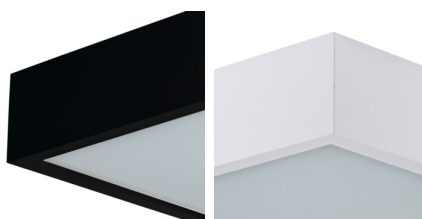

Plafón

Starostlivo prevedené, drevené svietidlá Kanlux MERSA ponúkajú zaujímavé možnosti zariadenia miestností. Efektívna základňa v kombinácii so saténovým sklom, ktoré zaisťuje rovnomerné rozptýlenie svetla, dodá každému interiéru jedinečný charakter.

VŠEOBECNÉ ÚDAJE:

Farba: matná biela

Miesto montáže: na zabudovanie na stenu, na zabudovanie na strop

Miesto používania: vo vnútri

Minimálna vzdialenosť od osvetľovaného objektu: 0,5m

Vymeniteľný zdroj svetla: áno

Svietidlo je vhodné na používanie so zdrojmi svetla s energetickými triedami: A++,A+,A,B,C,D,E

Materiál korpusu: drevo

Typ pripojenia: samosvorná svorkovnica

Rozpätie priemerov používaných vodičov [mm²]: 1÷2,5