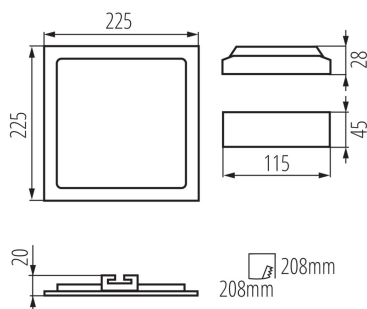

Dĺžka [mm]: 225

Šírka [mm]: 225

Výška [mm]: 20

Montážny otvor [mm]: 208x208

Dĺžka vodiča [m]: 0.05

Integrovaný LED zdroj svetla: áno

TECHNICKÉ PARAMETRE:

Menovité napätie [V]: 220-240 AC

Materiál korpusu: hliníková zliatina

Materiál reflektora: 0.75

Typ pripojenia: voľné konce káblov

Prierez kábelu [mm²]: 0.75

Doba nahrievania lampy [s]: ≤1

Doba zapnutia lampy [s]: ≤0,5

27215 KATRO V2LED 18W-NW-SN