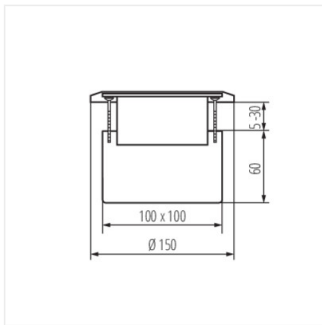

BIURO+

Krabička do podlahy

BIURO+ 04-0041-100