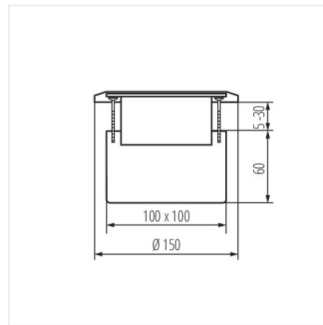

BIURO+ 04-0042-100