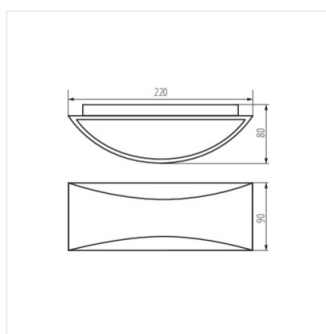

BISO LED EL 8W-GR

BISO LED EL 8W