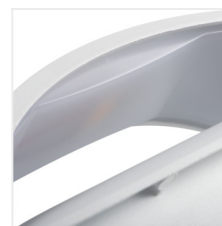

BISO LED

Fasádne svietidlo

[V] 220-240 AC	[Hz] 50	≥25000	25000	ellipse ≤ 60 MacAdam	Ra 80	COB
		IP 54	0,5m		-15÷40	
[mm²] 1,5÷2,5		EAC	UK CA			

BISO LED EL 8W-GR

BISO LED EL 8W-GR	29260	8	140	4000	k usadeniu na stene	grafit
BISO LED EL 8W-W	29261	8	375	4000	k usadeniu na stene	biela

Kanlux BISO sú fasádne svietidlá, ktoré sa vyznačujú jednoduchým a atraktívnym dizajnom. Môžu byť použité ako vnútorné svietidlá (majú zodpovedajúce CRI), zároveň môžu byť použité na fasádach budov (IP54). Vo svietidle Kanlux BISO je dopadajúce svetlo z LED modulu jemne rozptýlené na fasáde a na zadnej strane svietidla.

- Materiál korpusu: hliníková zliatina
- Materiál ochranného skla: plast

BISO LED

Fasádne svietidlo

BISO LED EL 8W-GR

BISO LED EL 8W-W

BISO LED EL 8W