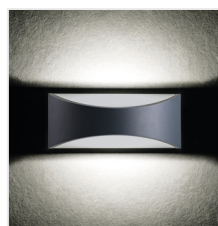

BISO LED

Fasádne svietidlo

[V] 220-240 AC	[Hz] 50	≥25000	25000	ellipse ≤ 60 MacAdam	Ra 80	COB
		IP 54	0,5m		-15÷40	
[mm²] 1,5÷2,5		EAC	UK CA			

BISO LED EL 8W-GR

BISO LED EL 8W-GR	29260	8	140	4000	k usadeniu na stene	grafit
BISO LED EL 8W-W	29261	8	375	4000	k usadeniu na stene	biela

Kanlux BISO sú fasádne svietidlá, ktoré sa vyznačujú jednoduchým a atraktívnym dizajnom. Môžu byť použité ako vnútorné svietidlá (majú zodpovedajúce CRI), zároveň môžu byť použité na fasádach budov (IP54). Vo svietidle Kanlux BISO je dopadajúce svetlo z LED modulu jemne rozptýlené na fasáde a na zadnej strane svietidla.

- Materiál korpusu: hliníková zliatina
- Materiál ochranného skla: plast

BISO LED

Fasádne svietidlo

BISO LED EL 8W-GR

BISO LED EL 8W-W

BISO LED EL 8W