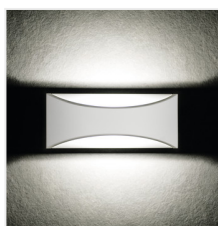

BISO LED

Fasádne svietidlo

[V] 220-240 AC	[Hz] 50	≥25000	25000	ellipse ≤ 60 MacAdam	Ra 80	COB
		IP 54	0,5m		-15÷40	
[mm²] 1,5÷2,5		EAC	UK CA			

BISO LED EL 8W-GR

BISO LED EL 8W-GR	29260	8	140	4000	k usadeniu na stene	grafit
BISO LED EL 8W-W	29261	8	375	4000	k usadeniu na stene	biela

Kanlux BISO sú fasádne svietidlá, ktoré sa vyznačujú jednoduchým a atraktívnym dizajnom. Môžu byť použité ako vnútorné svietidlá (majú zodpovedajúce CRI), zároveň môžu byť použité na fasádach budov (IP54). Vo svietidle Kanlux BISO je dopadajúce svetlo z LED modulu jemne rozptýlené na fasáde a na zadnej strane svietidla.

- Materiál korpusu: hliníková zliatina
- Materiál ochranného skla: plast

BISO LED

Fasádne svietidlo

BISO LED EL 8W-GR

BISO LED EL 8W-W

BISO LED EL 8W