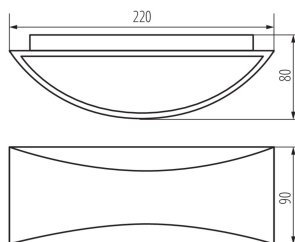

Fasádne svietidlo

Kanlux BISO sú fasádne svietidlá, ktoré sa vyznačujú jednoduchým a atraktívnym dizajnom. Môžu byť použité ako vnútorné svietidlá (majú zodpovedajúce CRI), zároveň môžu byť použité na fasádach budov (IP54). Vo svietidle Kanlux BISO je dopadajúce svetlo z LED modulu jemne rozptýlené na fasáde a na zadnej strane svietidla.

Vymeniteľný zdroj svetla: nie

Dĺžka [mm]: 220

Šírka [mm]: 90

Výška [mm]: 80

Integrovaný LED zdroj svetla: áno

TECHNICKÉ PARAMETRE:

Menovité napätie [V]: 220-240 AC

Menovitá frekvencia [Hz]: 50/60

Materiál korpusu: hliníková zliatina

Materiál ochranného skla: plast

Typ pripojenia: skrutková svorkovnica

Rozpätie priemerov používaných vodičov [mm²]: 1,5÷2,5

Súčasťou svietidla sú integrované lampy LED s