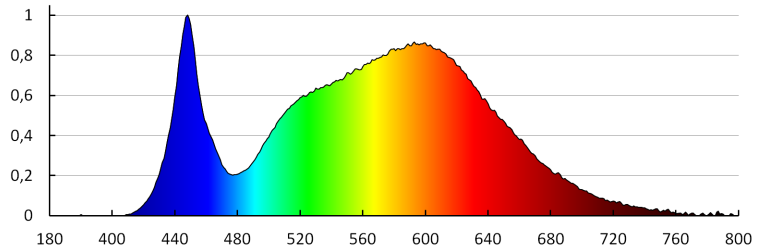

Stupeň IP: 54

KANLUX S.A. (kat 29260) BISO LED EL 8W-GR / LDC (Polar)