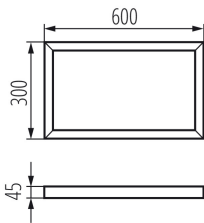

Rámik na stenu BRAVO

VŠEOBECNÉ ÚDAJE:

Farba: biela

Miesto montáže: na zabudovanie na strop

Dĺžka [mm]: 600

Šírka [mm]: 300

Výška [mm]: 45

TECHNICKÉ PARAMETRE: