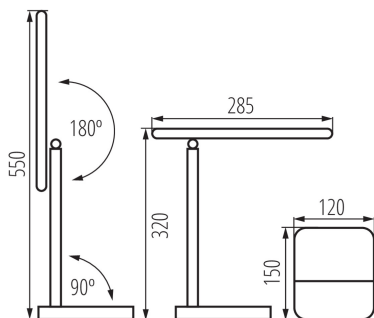

Kancelárska stolná LED lampa

Kanlux EMIRES LED je mimoriadne elegantná stolná lampa. Vyznačuje sa nastaviteľným ramenom v dvoch osiach a poréznu štruktúrou, ktorá jej dodáva jedinečný štýl. Kanlux EMIRES ponúkame v dvoch farbách (čierna matná a biela matná) a troch farieb svetla (WW 3000K, NW 4000K, CW 6000K), samozrejmosťou je plynulé nastavenie intenzity osvetlenia. Stolná lampa Kanlux EMIRES LED pohodlne kombinuje všetky funkcie v jednom tlačidle: zapnutie, zmena farby svetla a zmena intenzity osvetlenia. Lampa je dodávaná s napájacím adaptérom a napájacím káblom.

VŠEOBECNÉ ÚDAJE:

Farba: čierna

Miesto montáže: na zemi

Miesto používania: vo vnútri

Minimálna vzdialenosť od osvetľovaného objektu: 0,1m

Možnosť stmievania výhradne pomocou integrovaného elektronického obvodu: áno

Možnosť spolupráce so stmievačom: ne

Spínač: áno

Dĺžka [mm]: 150

Šírka [mm]: 120

Výška MAX [mm]: 550

Dĺžka vodiča [m]: 1

Integrovaný LED zdroj svetla: áno

TECHNICKÉ PARAMETRE:

Menovité napätie [V]: 220-240 AC

Menovitá frekvencia [Hz]: 50

Maximálny výkon [W]: max 5,5

Trieda ochrany proti zásahu el. prúdom: II

Materiál difúzora: plast

Typ diódy: LED SMD

Svetelný tok [lm]: max 250

Farba svetla: teplá biela, biela, studená biela

Náhradná teplota chromatickosti [K]: 4000/6000/3000

Farbná konzistencia v MacAdamových elipsách: ≤6

Index podania farieb: 80

Životnosť [h]: 25000

Počet cyklov zap./vyp.: ≥15000

Materiál korpusu: plast

Typ pripojenia: kábel ukončený zástrčkou

Doba nahrievania lampy [s]: <1

Doba zapnutia lampy [s]: <0,5