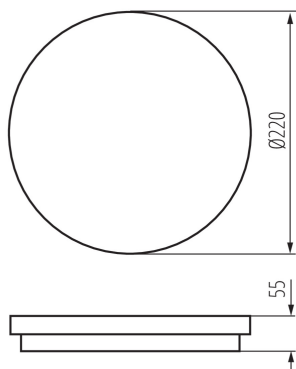

Stropné LED svietidlo

Svietidlá Kanlux BENO majú jedinečný dizajn a výnimočný svetelný efekt. Boli vytvorené na individuálnu objednávku spoločnosti Kanlux a ich návrhy sme zaregistrovali na patentovom úrade. Kanlux BENO LED majú vysokú odolnosť voči poveternostným podmienkam (stupeň krytia IP54), rýchla a jednoduchá montáž na strop alebo stenu a senzor pohybu s možnosťou regulácie. Kanlux BENO LED je multifunkčné svietidlo, ktoré vzhľadom k dizajnu a jeho technickým aspektom môžeme použiť prakticky na akomkoľvek mieste.

VŠEOBECNÉ ÚDAJE:

Farba: biela

Miesto montáže: k usadeniu na stene, na zabudovanie na strop

Miesto používania: vo vnútri a vonku

Minimálna vzdialenosť od osvetľovaného objektu: 0,5m

Možnosť spolupráce so stmievačom: ne

Vymeniteľný zdroj svetla: ne

Výška [mm]: 55

Priemer [mm]: 220

Integrovaný LED zdroj svetla: áno

TECHNICKÉ PARAMETRE:

Menovité napätie [V]: 220-240 AC

Menovitá frekvencia [Hz]: 50

Maximálny výkon [W]: 18

Trieda ochrany proti zásahu el. prúdom: II

Materiál difúzora: plast

Typ diódy: LED SMD

Svetelný tok [lm]: 1550

Farba svetla: biela

Náhradná teplota chromatickosti [K]: 4000

Farebná konzistencia v MacAdamových elipsách: ≤6

Index podania farieb: 80

Životnosť [h]: 20000

Počet cyklov zap./vyp.: ≥20000

Uhol svietenia [°]: 110

Svetelná účinnosť lampy [lm/W]: 86

Rozpätie teploty prostredia, na ktorú môže byť výrobok vystavený [°C]: -15÷35

Materiál korpusu: plast

Typ pripojenia: samosvorná svorkovnica

Rozpätie priemerov používaných vodičov [mm²]: 0,5÷1,5

Súčasťou svietidla sú integrované lampy LED s

energetickými triedami: A++,A+,A