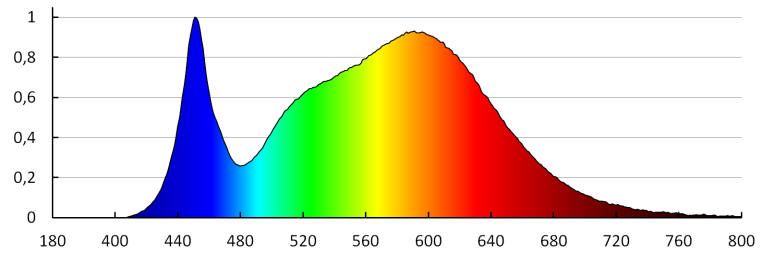

Doba nahrievania lampy [s]: ≤ 1

Doba zapnutia lampy [s]: $\leq 0,5$

Stupeň IP: 54

KANLUX S.A. (kat 32940) BENO 18W NW-O-W / LDC (Polar)