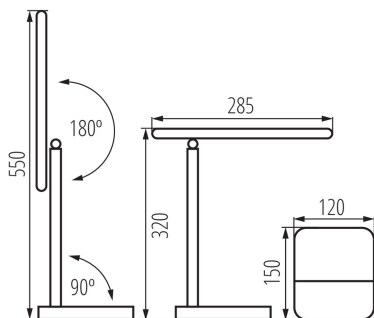

Kancelárska stolná LED lampa

VŠEOBECNÉ ÚDAJE:

Farba: biela

Miesto montáže: na zemi

Miesto používania: vo vnútri

Minimálna vzdialenosť od osvetľovaného objektu: 0,1m

Možnosť stmievania výhradne pomocou integrovaného elektronického obvodu: áno

Možnosť spolupráce so stmievačom: ne

Spínač: áno

Dĺžka [mm]: 150

Šírka [mm]: 120

Výška MAX [mm]: 550

Dĺžka vodiča [m]: 1

Integrovaný LED zdroj svetla: áno

TECHNICKÉ PARAMETRE:

Menovité napätie [V]: 220-240 AC

Menovitá frekvencia [Hz]: 50

Maximálny výkon [W]: max 5,5

Trieda ochrany proti zásahu el. prúdom: II

Materiál difúzora: plast

Typ diódy: LED SMD

Svetelný tok [lm]: max 250

Farba svetla: teplá biela, biela, studená biela