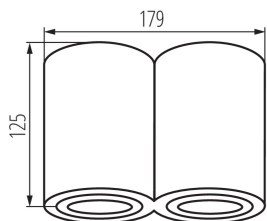

Stropné bodové svetidlo

MODERN
design

HIGH
quality
finish

Jemné okraje, zakrivené línie a zjednodušený tvar dodávajú svetidlám Kanlux BORD eleganciu a jemnosť. Vďaka modernému dizajnu, elegantnej jednoduchosti a zjednodušenému tvaru sa tieto svetidlá hodia ako do bytových tak aj do komerčných interiérov.

VŠEOBECNÉ ÚDAJE:

Farba: čierna matná

Miesto montáže: na zabudovanie na strop

Miesto používania: vo vnútri

Minimálna vzdialenosť od osvetľovaného objektu: 0,5m

Vymeniteľný zdroj svetla: áno

Výrobok nie je vhodný na zakrytie termoizolačným materiálom: áno

Svetelný zdroj v súprave: nie

Dĺžka [mm]: 179

Šírka [mm]: 95

Výška [mm]: 125

TECHNICKÉ PARAMETRE:

Menovité napätie [V]: 220-240 AC

Menovitá frekvencia [Hz]: 50/60

Maximálny výkon [W]: 2 x max 25

Trieda ochrany proti zásahu el. prúdom: I

Zdroj svetla: PAR16

Pätica: GU10

Rozpätie teploty prostredia, na ktorú môže byť výrobok vystavený [°C]: 5÷25

Svetidlo je vhodné na používanie so zdrojmi svetla s energetickými triedami: A++, A+, A, B, C, D, E

Materiál korpusu: hliníková zliatina

Typ pripojenia: skrutková svorkovnica

Rozpätie priemerov používaných vodičov [mm²]: 1÷2,5

Nastavenie uhlov svetidla: v jednej osi

Nastavenie uhlov svetidla [°]: 25

Stupeň IP: 20