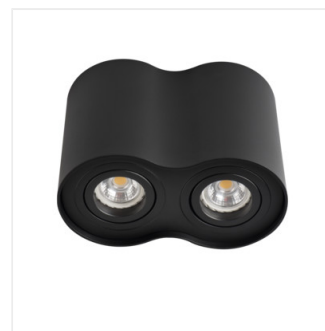

BORD

Stropné bodové svetidlo

[V] 220-240 AC	[Hz] 50	PAR16	GU10		IP 20	
[°C] 5÷25		[°] 25		[mm ²] 0,75÷1,5	m 0,5m	

BORD DLP-50-AL	22550	max 25	brúsený hliník
BORD DLP-50-W	22551	max 25	matná biela
BORD DLP-50-B	22552	max 25	čierna matná
BORD DLP-250-W	22554	2 x max 25	matná biela
BORD DLP-250-B	22555	2 x max 25	čierna matná

- Materiál korpusu: hliníková zliatina

BORD

Stropné bodové svietidlo

BORD DLP-50-AL

BORD DLP-50-W

BORD DLP-250-W

BORD DLP-250-B

BORD DLP-50