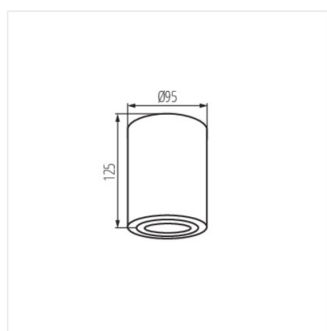

BORD

Stropné bodové svetidlo

[V] 220-240 AC	[Hz] 50	PAR16	GU10		IP 20	
[°C] 5÷25		[°] 25		[mm ²] 0,75÷1,5	m 0,5m	

BORD DLP-50-AL	22550	max 25	brúsený hliník
BORD DLP-50-W	22551	max 25	matná biela
BORD DLP-50-B	22552	max 25	čierna matná
BORD DLP-250-W	22554	2 x max 25	matná biela
BORD DLP-250-B	22555	2 x max 25	čierna matná

- Materiál korpusu: hliníková zliatina

BORD

Stropné bodové svietidlo

BORD DLP-50-AL

BORD DLP-50-W

BORD DLP-250-W

BORD DLP-250-B

BORD DLP-50