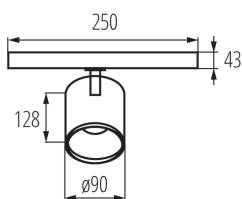

Reflektor na lištový systém

Kanlux ACORD ATL 1 sú integrované svietidlá pre montáž na trojfázové kolajnicové vedenie. Svietidlá, ktorá môžeme prispôbiť našim individuálnym potrebám. Môžeme si vybrať bielu alebo čiernu farbu, dva výkony (18 W a 30 W), farbu svetla a uhol svietenia (štandard je 60°, ale môžeme samostatne vymeniť reflektor a zmeniť uhol na 15° alebo 36°) v závislosti na tom, či chceme osvetliť povrch alebo konkrétny detail. Kanlux ACORD ATL 1 predstavuje 50 000 hodín životnosti a 5ročnú záruku. Značkové kľúčové komponenty (LED COB a napájanie), vysoký stupeň podania skutočných farieb (CRI > 90) a eliminácia efektov oslnenia (UGR < 19) sú ďalšími výhodami týchto jedinečných svietidel.

VŠEOBECNÉ ÚDAJE:

Farba: čierna

Miesto montáže: na liste TEAR

Miesto používania: vo vnútri

Minimálna vzdialenosť od osvetľovaného objektu: 0,5m

Možnosť spolupráce so stmievačom: nie

Vymeniteľný zdroj svetla: nie

Integrovaný LED zdroj svetla: áno

TECHNICKÉ PARAMETRE:

Menovité napätie [V]: 220-240 AC

Menovitá frekvencia [Hz]: 50

Maximálny výkon [W]: 30

Trieda ochrany proti zásahu el. prúdom: II

Typ diódy: LED COB

Svetelný tok [lm]: 3000

Farba svetla: biela

Teplota farby [K]: 4000

Homogénnosť farieb [SDCM]: ≤6

Koeficient podania farieb Ra: ≥90

Životnosť [h]: 50000

Počet cyklov zap./vyp.: ≥30000

Uhol svietenia [°]: 60

Svetelná účinnosť lampy [lm/W]: 100

Rozpätie teploty prostredia, na ktorú môže byť výrobok vystavený [°C]: 5÷25

Materiál korpusu: hliníková zliatina

Materiál ochranného skla: plast

Súčasťou svietidla sú integrované lampy LED s energetickými triedami: A++, A+, A

Doba nahrievania lampy [s]: ≤1