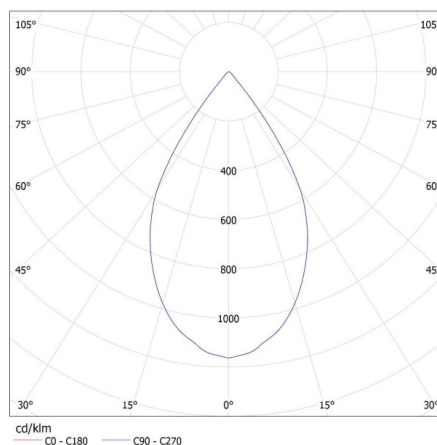

Reflektor na lištový systém

Doba zapnutia lampy [s]: $\leq 0,5$

Pohyblivé svietidlo s horizontálnym rozpätím [°]: 315

Pohyblivé svietidlo s vertikálnym rozpätím [°]: 90

Stupeň IP: 20

DODATOČNÉ INFORMÁCIE:

- 5-ročná záruka podľa podmienok vyhlásenia o záruke, ktoré je dostupné na webovej stránke