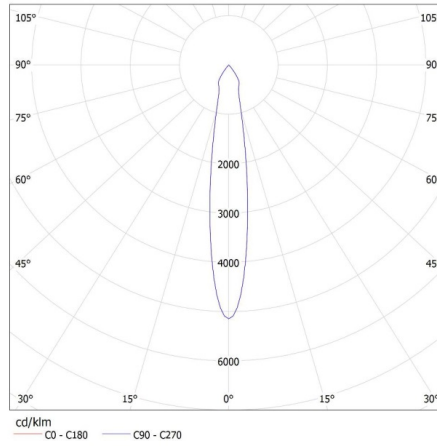

33137 ATL1 30W-940-S6-B

Reflektor na lištový systém

KANLUX S.A. (kat 33137+33142) ATL1 30W-940-S6-B + 33142 / LDC (Polar)

Luminaire: KANLUX S.A. (kat 33137+33142) ATL1 30W-940-S6-B + 33142
Lamps: 1 x ATL1 30W-940-S6