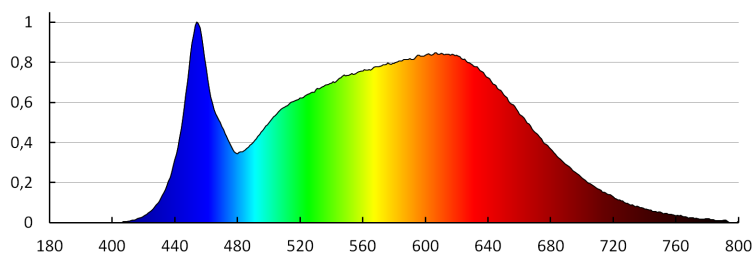

DODATOČNÉ INFORMÁCIE:

- 5-ročná záruka podľa podmienok vyhlásenia o záruke, ktoré je dostupné na webovej stránke

KANLUX S.A. (kat 33137) ATL1 30W-940-S6-B / LDC (Polar)