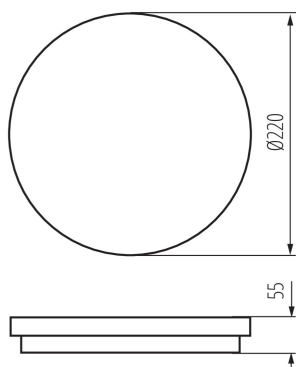

Stropné LED svietidlo

Svietidlá Kanlux BENO majú jedinečný dizajn a jedinečný svetelný efekt. Boli vytvorené dizajnérmi spoločnosti Kanlux, preto sme ich vzory zaregistrovali na patentovom úrade. Kanlux BENO LED je vysoko odolný voči poveternostným podmienkam - preto ich môžeme používať vnútri aj mimo domu. Je to tiež rýchla a jednoduchá montáž na strop alebo stenu a snímač pohybu s možnosťou regulácie. Kanlux BENO LED je multifunkčné svietidlo, ktoré je vďaka svojim technickým aspektom použiteľné prakticky kdekoľvek. Jeho dizajn je navyše jedinečný a stane sa ozdobou akéhokoľvek miesta, kam ho umiestnime.

VŠEOBECNÉ ÚDAJE:

Farba: biela

Miesto montáže: k usadeniu na stene, na zabudovanie na strop

Miesto používania: vo vnútri a vonku

Minimálna vzdialenosť od osvetľovaného objektu: 0,5m

Možnosť spolupráce so stmievačom: ne

Wykrywanie ruchu: áno

Vymeniteľný zdroj svetla: ne

Výška [mm]: 55

Priemer [mm]: 220

Nastavenie citlivosti: áno

Integrovaný LED zdroj svetla: áno

TECHNICKÉ PARAMETRE:

Menovité napätie [V]: 220-240 AC

Menovitá frekvencia [Hz]: 50

Maximálny výkon [W]: 18

Trieda ochrany proti zásahu el. prúdom: II

Materiál difúzora: plast

Typ diódy: LED SMD

Svetelný tok [lm]: 1550

Farba svetla: biela

Náhradná teplota chromatickosti [K]: 4000

Farebná konzistencia v MacAdamových elipsách: ≤6

Index podania farieb: 80

Životnosť [h]: 20000

Počet cyklov zap./vyp.: ≥20000

Uhol svietenia [°]: 110

Svetelná účinnosť lampy [lm/W]: 86

Rozpätie teploty prostredia, na ktorú môže byť výrobok vystavený [°C]: -15÷35