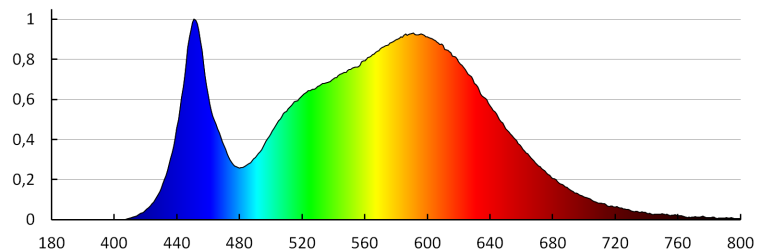

Materiál korpusu: plast

Typ snímača: mikrovlnný

Typ pripojenia: samosvorná svorkovnica

Rozpätie priemerov používaných vodičov [mm²]: 0,5÷1,5

Súčasťou svietidla sú integrované lampy LED s

energetickými triedami: A++,A+,A

Doba činnosti snímača [sekunda-minúta]: 5-5

Doba nahrievania lampy [s]: ≤1

Doba zapnutia lampy [s]: ≤0,5

Pracovná frekvencia snímača [MHz]: 5800

Nastavenie úrovne intenzity osvetlenia, pri ktorom

snímač deteguje pohyb [lx]: 2/10/50/off

Stupeň IP: 54

Dosah čidla [m]: max 4.5

KANLUX S.A. (kat 32944) BENO 18W NW-O-SE W / LDC (Polar)