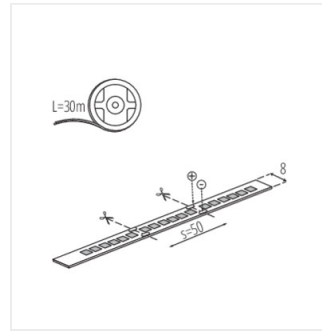

L120B 16W/M 24IP00