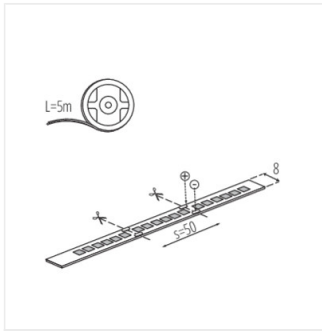

LED STRIP L120

LED pásik

L120 16W/M 24 IP00