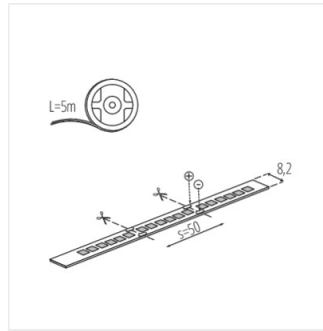

L120 16W/M 24 IP65