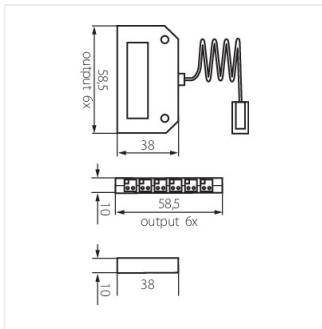

## 23572 DB-FF6 12/24VDC

Rozdeľovač

DB-FF6 12/24VDC **23572** max 36W(12V)/72W (24V) biela

- Materiál korpusu: plast

DB-FF6 12/24VDC