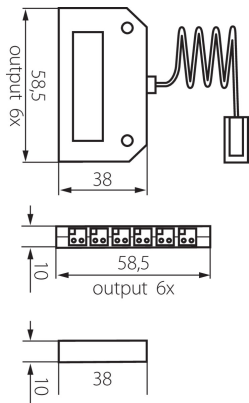

Rozdeľovač

VŠEOBECNÉ ÚDAJE:

Farba: biela

Miesto používania: vo vnútri

Dĺžka [mm]: 58

Šírka [mm]: 38

Výška [mm]: 10

TECHNICKÉ PARAMETRE:

Menovité napätie [V]: 12 DC; 24 DC

Menovitý prúd [A]: 3

Maximálny výkon [W]: max 36W(12V)/72W (24V)

Trieda ochrany proti zásahu el. prúdom: III

Materiál korpusu: plast

Stupeň IP: 20