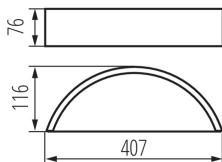

Nástenné svietidlo

Originálne a zároveň štýlové guľaté svietidlo Kanlux JASMIN sa vyznačuje moderným a atraktívnym dizajnom. Teleso plafónu je vyrobené z dreva a saténového skla, čo zaisťuje rovnomerný rozptyl svetla. Klasická kombinácia dreva a skla z nej robí veľmi univerzálne riešenie osvetlenia.

VŠEOBECNÉ ÚDAJE:

Farba: biely dub

Miesto montáže: na zabudovanie na stenu

Miesto používania: vo vnútri

Minimálna vzdialenosť od osvetľovaného objektu: 0,5m

Vymeniteľný zdroj svetla: áno

Výrobok nie je vhodný na zakrytie termoizolačným materiálom: áno

Svetelný zdroj v súprave: nie

Smer svietenia svietidla: hore a dole

Dĺžka [mm]: 407

Šírka [mm]: 116

Výška [mm]: 76

TECHNICKÉ PARAMETRE:

Menovité napätie [V]: 220-240 AC

Menovitá frekvencia [Hz]: 50/60

Maximálny výkon [W]: max 60

Trieda ochrany proti zásahu el. prúdom: I

Materiál difúzora: sklo

Zdroj svetla: GLS/CFL/LED

Pätica: E27

Rozpätie teploty prostredia, na ktorú môže byť výrobok vystavený [°C]: 5÷25

Svietidlo je vhodné na používanie so zdrojmi svetla s energetickými triedami: A++,A+,A,B,C,D,E

Materiál korpusu: drevo

Typ pripojenia: samosvorná svorkovnica

Stupeň IP: 20