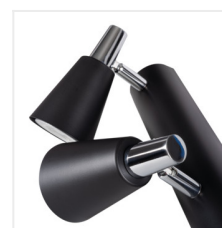

SEMPRA

Prisadené svietidlo

 220-240 AC	 50	 PAR16	 GU10		 IP 20	
 5÷25		 310	 90		 0,75÷1,5	 0,5m

SEMPRA EL-1I B-SR

SEMPRA EL-1I W-SR	33090	max 35	biela
SEMPRA EL-1I B-SR	33091	max 35	čierna
SEMPRA EL-2I W-SR	33092	2 x max 35	biela
SEMPRA EL-2I B-SR	33093	2 x max 35	čierna
SEMPRA EL-3I W-SR	33094	3 x max 35	biela
SEMPRA EL-3I B-SR	33095	3 x max 35	čierna
SEMPRA EL-4I W-SR	33096	4 x max 35	biela
SEMPRA EL-4I B-SR	33097	4 x max 35	čierna

Kanlux SEMPRA je rada elegantných bodoviek v bielo-striebornom a čierno-striebornom prevedení. Vďaka originálnemu prúžku, na ktorom sú umiestnené tienidlá, sa všetky modely osvedčili ako v stropoch, tak na stenách - to nám dáva nové možnosti v usporiadaní osvetlenia miestnosti. Veľmi zaujímavým riešením je možnosť vertikálnej montáže na stenu, dokonca i svietidla so 4 zdrojmi svetla.

- Materiál korpusu: oceľ

SEMPRA

Prisadené svietidlo

SEMPRA EL-1I B-SR

SEMPRA EL-1I B-SR

SEMPRA EL-1I B-SR

SEMPRA EL-1I B-SR

SEMPRA EL-1I B-SR