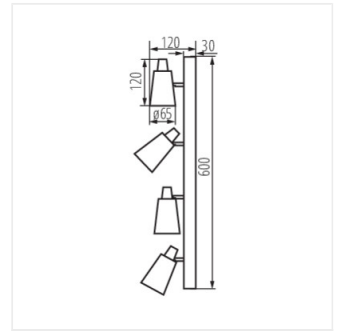

- Materiál korpusu: oceľ

SEMPRA

Prisadené svietidlo

SEMPRA EL-1I B-SR

SEMPRA EL-1I B-SR

SEMPRA EL-1I B-SR

SEMPRA EL-1I B-SR

SEMPRA EL-1I B-SR

SEMPRA EL-1I B-SR

SEMPRA EL-1I B-SR

SEMPRA EL-1I B-SR

SEMPRA

Prisadené svietidlo

SEMPRA EL-1I

SEMPRA EL-2I

SEMPRA EL-3I