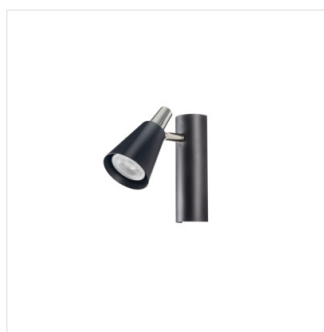

SEMPRA

Prisadené svietidlo

 220-240 AC	 50	 PAR16	 GU10		 IP 20	
 5÷25		 310	 90		 0,75÷1,5	 0,5m

SEMPRA EL-1I B-SR

SEMPRA EL-1I W-SR	33090	max 35	biela
SEMPRA EL-1I B-SR	33091	max 35	čierna
SEMPRA EL-2I W-SR	33092	2 x max 35	biela
SEMPRA EL-2I B-SR	33093	2 x max 35	čierna
SEMPRA EL-3I W-SR	33094	3 x max 35	biela
SEMPRA EL-3I B-SR	33095	3 x max 35	čierna
SEMPRA EL-4I W-SR	33096	4 x max 35	biela
SEMPRA EL-4I B-SR	33097	4 x max 35	čierna

Kanlux SEMPRA je rada elegantných bodoviek v bielo-striebornom a čierno-striebornom prevedení. Vďaka originálnemu prúžku, na ktorom sú umiestnené tienidlá, sa všetky modely osvedčili ako v stropoch, tak na stenách - to nám dáva nové možnosti v usporiadaní osvetlenia miestnosti. Veľmi zaujímavým riešením je možnosť vertikálnej montáže na stenu, dokonca i svietidla so 4 zdrojmi svetla.

- Materiál korpusu: oceľ

SEMPRA

Prisadené svietidlo

SEMPRA EL-1I B-SR

SEMPRA EL-1I B-SR

SEMPRA EL-1I B-SR

SEMPRA EL-1I B-SR

SEMPRA EL-1I B-SR