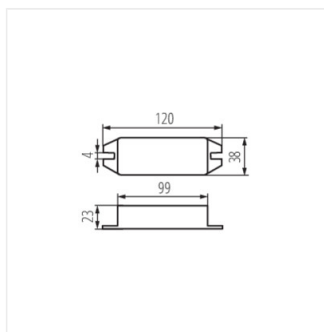

CONTROLLER MONO

Riadiaca jednotka pre LED pásiky

CTRL 12/24V 10A MONO