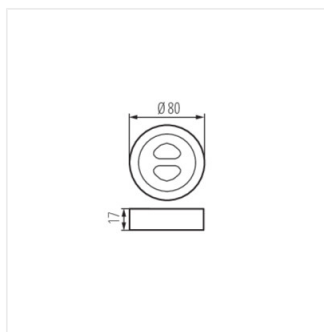

REMOTE MONO