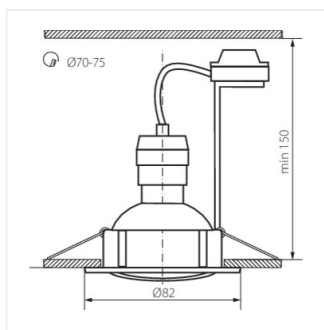

TRIBIS

Stropné bodové svietidlo

TRIBIS-O