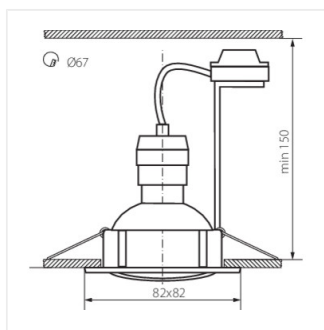

TRIBIS

Stropné bodové svietidlo

TRIBIS-L