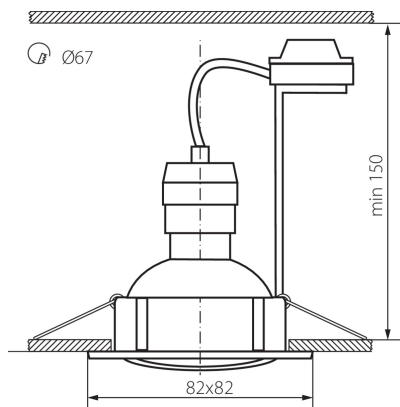

Stropné bodové svetidlo

TRIBIS je kompletná súprava 3 bodoviek s žiarovkami, pripravené na montáž. Sada obsahuje LED svetelné zdroje v teplej farbe s päticou GU10. TRIBIS má výklopný prsteň, ktorým možno smerovať smer svietenia.

VŠEOBECNÉ ÚDAJE:

Farba: matný chróm

Povinnosť používania samotienených lúčov: áno

Miesto montáže: na zabudovanie do stropu

Miesto používania: vo vnútri

Minimálna vzdialenosť od osvetľovaného objektu: 0,5m

Vymeniteľný zdroj svetla: áno

Výrobok nie je určený na montáž na bežne horľavom povrchu: >35W

Výrobok nie je vhodný na zakrytie termoizolačným materiálom: áno

Svetelný zdroj v súprave: áno

Dĺžka [mm]: 82

Šírka [mm]: 82

Výška [mm]: 27

Montážny otvor [mm]: Ø67

Rozpätie priemerov používaných vodičov [mm²]: 0,75÷2,5

Nastavenie uhlov svetidla: v jednej osi

Nastavenie uhlov svetidla [°]: 50

Stupeň IP: 20