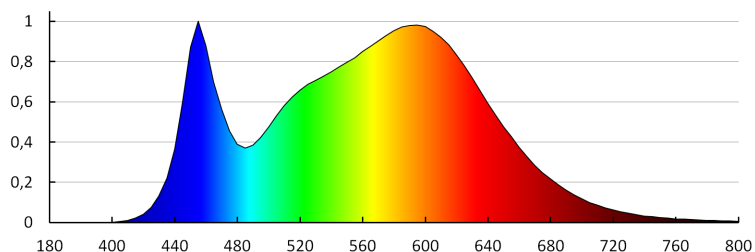

31111 HIBO LED N 50W-NW

Stropné svietidlo LED high bay

Doba zapnutia lampy [s]: ≤0,5

Stupeň IP: 65

MILEDO (kat 31111) HIBO LED N 50W-NW / LDC (Polar)