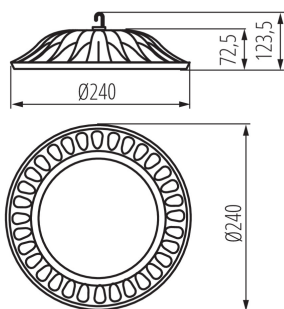

Stropné svietidlo LED high bay

HIBO LED je svietidlo typu "High Bay" využívajúci modul Led s SMD diódami. Svietidlo má vysoký stupeň krytia IP65, vďaka tomu je možné ho namontovať na miestach s vysokou prašnosťou a miestach, ktoré sú vystavené vode. Ide o priemyselné svietidlo, ktoré je ideálne pre osvetlenie skladu, výrobných hál a veľkých komerčných priestorov.

VŠEOBECNÉ ÚDAJE:

Farba: čierna

Miesto montáže: na zabudovanie na strop

Miesto používania: vo vnútri a vonku

Minimálna vzdialenosť od osvetľovaného objektu: 1m

Možnosť spolupráce so stmievačom: nie

Vymeniteľný zdroj svetla: nie

Smer svietenia svietidla: dole

Výška [mm]: 124

Priemer [mm]: 240

Dĺžka vodiča [m]: 0.45

Integrovaný LED zdroj svetla: áno

TECHNICKÉ PARAMETRE:

Menovité napätie [V]: 220-240 AC

Menovitá frekvencia [Hz]: 50/60