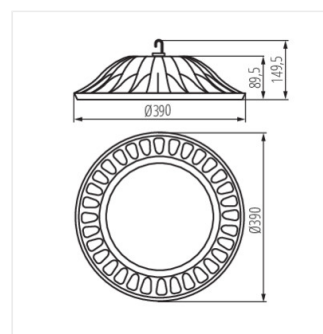

HIBO LED N 200W