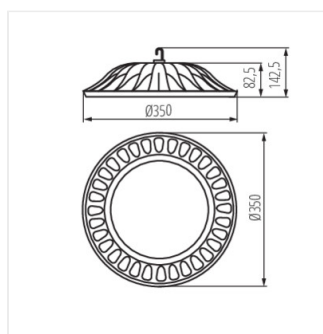

HIBO LED N 150W