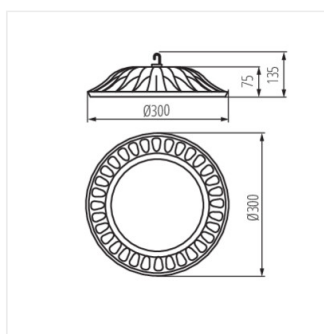

- Materiál korpusu: hliníková zliatina
- Materiál ochranného skla: sklo

HIBO LED N

Stropné svietidlo LED high bay

HIBO LED N 50W-NW

HIBO LED N 100W-NW

HIBO LED N 150W-NW

HIBO LED N 200W-NW

HIBO LED N 50W