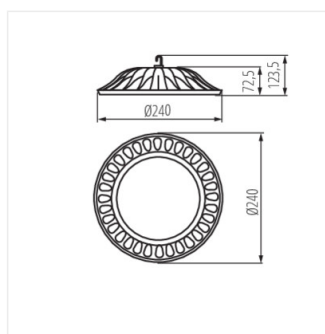

- Materiál korpusu: hliníková zliatina
- Materiál ochranného skla: sklo

HIBO LED N

Stropné svietidlo LED high bay

HIBO LED N 50W-NW

HIBO LED N 100W-NW

HIBO LED N 150W-NW

HIBO LED N 200W-NW

HIBO LED N 50W