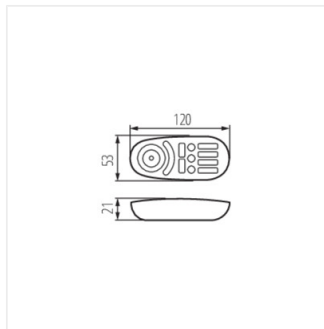

CONTROLLER RGBW

Riadiaca jednotka pre LED pásiky

IP
20

EAC

CTRL 12/24V 10A RGBW

CTRL 12/24V 10A RGBW	22143	biela	12 DC; 24 DC	max 10	max 30
REMOTE RGBW	22146	biela	2 x 1,5 DC	2 x AAA	max 30

- Materiál: plast

CTRL 12/24V 10A RGBW

REMOTE RGBW

CONTROLLER RGBW

Riadiaca jednotka pre LED pásiky

CTRL 12/24V 10A RGBW

REMOTE RGBW