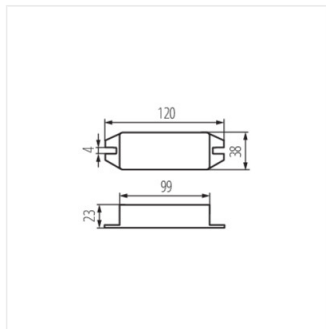

CONTROLLER RGBW

Riadiaca jednotka pre LED pásiky

CTRL 12/24V 10A RGBW