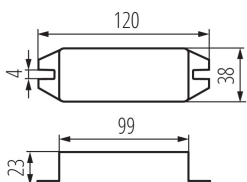

## 22143 CTRL 12/24V 10A RGBW

Riadiaca jednotka pre LED pásiky

### TECHNICKÉ PARAMETRE:

**Menovité napätie [V]:** 12 DC; 24 DC

**Menovitý prúd [A]:** max 10

**Trieda ochrany proti zásahu el. prúdom:** III

**Materiál:** plast

**Typ pripojenia:** svorkovnica

**Stupeň IP:** 20