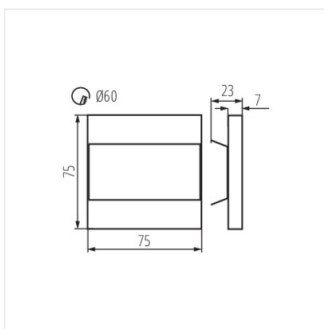

- Materiál korpusu: brúsená nehrdzavejúca oceľ, plast

TERRA LED

Schodiskové LED svietidlo

TERRA LED; TERRA LED AC

TERRA LED W

TERRA LED PIR

TERRA MINI LED B

TERRA LED PIR B