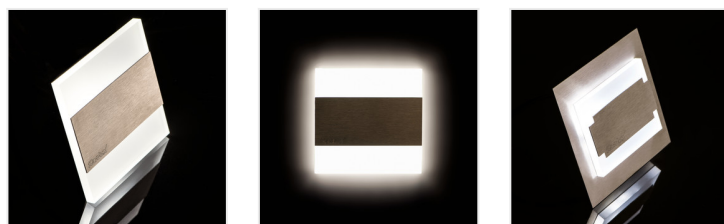

Schodiskové LED svietidlo

TERRA LED; TERRA LED AC

		[V]	[V]		[lm]	Tc [K]
TERRA LED WW	23102	12 DC	0,8	nehrdzavejúca oceľ	13	3000
TERRA LED CW	23104	12 DC	0,8	nehrdzavejúca oceľ	15	6500
TERRA LED AC-WW	23806	220-240 AC	1,3	nehrdzavejúca oceľ	13	3000
TERRA LED AC-CW	23807	220-240 AC	1,3	nehrdzavejúca oceľ	15	6500
TERRA LED W-WW	26842	12 DC	0,8	biela	13	3000
TERRA LED W-CW	26843	12 DC	0,8	biela	15	6500
TERRA LED B-NW	26848	12 DC	0,8	čierna	14	4000
TERRA LED B-WW	26849	12 DC	0,8	čierna	13	3000
TERRA LED PIR WW	27372	12 DC	0,8	nehrdzavejúca oceľ	13	3000
TERRA LED PIR CW	27373	12 DC	0,8	nehrdzavejúca oceľ	15	6500
TERRA MINI LED B-NW	27376	12 DC	0,8	čierna	14	4000
TERRA MINI LED B-WW	27377	12 DC	0,8	čierna	13	3000
TERRA LED PIR B-NW	29860	12 DC	0,8	čierna	14	4000
TERRA LED PIR B-WW	29861	12 DC	0,8	čierna	13	3000

TERRA je moderný dizajn spojený s atraktívnym svetelným efektom. Je to skvelý nápad pre osvetlenie schodísk a chodieb. Unikátna konštrukcia svietidla zaručuje rovnomerné rozptýlenie svetla. Verzia AC je vybavená transformátorom na 230V AC, ktorý vlezie do montážnej krabice, a verzia PIR je vybavená čidlom pohybu. Senzor deteguje pohyb/zapína osvetlenie bez ohľadu na intenzitu svetla v okolí.

- Materiál korpusu: brúsená nehrdzavejúca oceľ, plast

TERRA LED

Schodiskové LED svietidlo

TERRA LED; TERRA LED AC

TERRA LED W

TERRA LED PIR

TERRA MINI LED B

TERRA LED PIR B