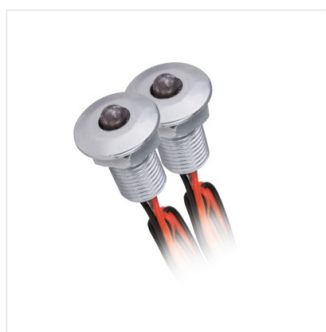

OYO LED

Akcentačné LED svietidlo

OYO 2LED-CW