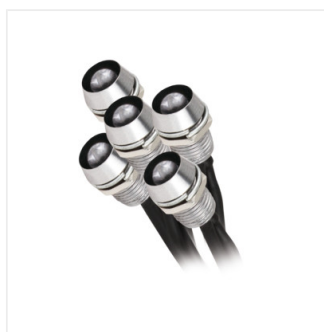

OYO 5LED-CW