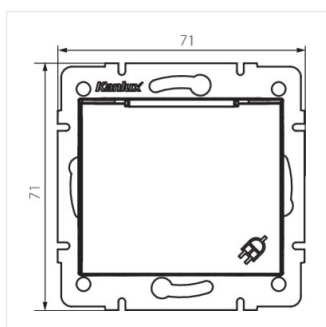

DOMO 01-1230-150 sz

DOMO 01-1230-102 bi

DOMO 01-1230-103 kr

DOMO 01-1230-143 sr

DOMO 01-1230-141 gr

DOMO 01-1230

Zásuvka s uzemněním, IP-44, Schuko

DOMO 01-1230-130 pe