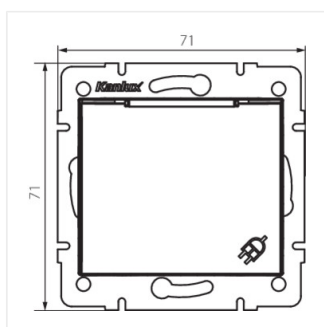

DOMO 01-1230-150 sz

DOMO 01-1230-102 bi

DOMO 01-1230-103 kr

DOMO 01-1230-143 sr

DOMO 01-1230-141 gr

DOMO 01-1230

Zásuvka s uzemněním, IP-44, Schuko

DOMO 01-1230-130 pe