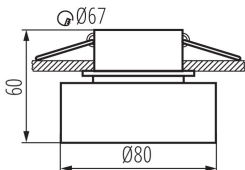

Ozdobný prsteň-komponent svietidla

KANLUX GOVIK je nové vstavané svietidlo s jedinečným dizajnom. Použitie matného akrylového odtieňa rozptyľuje svetlo a robí inštalovaný zdroj svetla neviditeľným. Svietidlo vyzerá ako miniatúrne integrované vstavané svietidlo.

VŠEOBECNÉ ÚDAJE:

Farba: čierna

Miesto montáže: na zabudovanie do stropu

Miesto používania: vo vnútri

Minimálna vzdialenosť od osvetľovaného objektu: 0,5m

dekoratívny krúžok bez keramického držiaka: áno

Vymeniteľný zdroj svetla: áno

Výrobok nie je vhodný na zakrytie termoizolačným materiálom: áno

Svetelný zdroj v súprave: nie

Výška [mm]: 60

Priemer [mm]: 80

Montážny otvor [mm]: Ø67

TECHNICKÉ PARAMETRE:

Menovité napätie [V]: 12 AC; 12 DC; 220-240 AC

Maximálny výkon [W]: max 10

Trieda ochrany proti zásahu el. prúdom: II/III

Zdroj svetla: MR16/PAR16

Pätica: Gx5,3/GU10

Rozpätie teploty prostredia, na ktorú môže byť výrobok vystavený [°C]: 5÷25

Svietidlo je vhodné na používanie so zdrojmi svetla s energetickými triedami: A++,A+,A

Materiál korpusu: hliníková zliatina

Nastavenie uhlov svietidla: chýbajúce

Stupeň IP: 20

DODATOČNÉ INFORMÁCIE:

- Dekoratívny krúžok bez päťca