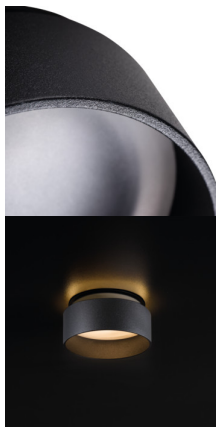

Ozdobný prsteň-komponent svietidla

KANLUX GOVIK je nové vstavané svietidlo s jedinečným dizajnom. Použitie matného akrylového odtieňa rozptyľuje svetlo a robí inštalovaný zdroj svetla neviditeľným. Svietidlo vyzerá ako miniatúrne integrované vstavané svietidlo.

VŠEOBECNÉ ÚDAJE:

Farba: čierna

Miesto montáže: na zabudovanie do stropu

Miesto používania: vo vnútri

Minimálna vzdialenosť od osvetľovaného objektu: 0,5m

dekoratívny krúžok bez keramického držiaka: áno

Vymeniteľný zdroj svetla: áno

Materiál korpusu: hliníková zliatina

Nastavenie uhlov svietidla: chýbajúce

Stupeň IP: 20

DODATOČNÉ INFORMÁCIE:

- Dekoratívny krúžok bez päťca

Ozdobný prsteň-komponent svietidlá