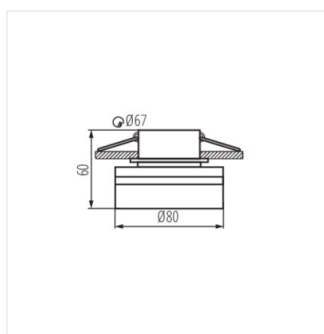

- Dekoračný krúžok bez päťca
- Materiál korpusu: hliníková zliatina

GOVIK

Ozdobný prsteň-komponent svietidlá

GOVIK DSO-W

GOVIK DSO-W

GOVIK DSO-W

GOVIK DSO

GOVIK-ST DSO