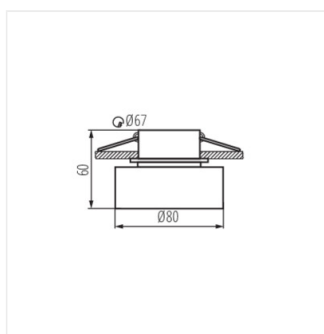

- Dekoračný krúžok bez päťca
- Materiál korpusu: hliníková zliatina

GOVIK

Ozdobný prsteň-komponent svietidlá

GOVIK DSO-W

GOVIK DSO-W

GOVIK DSO-W

GOVIK DSO

GOVIK-ST DSO