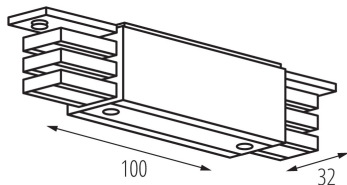

33240 TEAR N CON-I W

Príslušenstvo lištového systému

VŠEOBECNÉ ÚDAJE:

Farba: biela

Miesto montáže: na liste TEAR

Miesto používania: vo vnútri

TECHNICKÉ PARAMETRE:

Menovité napätie [V]: 220-240 AC