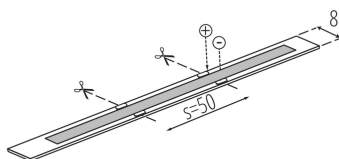

LED pásik

up to

110 lm/W

LEDkový pásik Kanlux LCOB je jedinečné osvetlenie. Má veľmi vysoký svetelný tok (110 lumenov z wattov) a 3ročnú záruku, avšak jeho jedinečnou vlastnosťou je jeho svietenie po celej dĺžke - nie sú na ňom jasnejšie alebo tmavšie miesta, nie sú vidieť žiadné svetelné body. Pásiky Kanlux LCOB vyžaruje rovnomerné svetlo bez ohľadu na hĺbku profilu a priehľadnosť difúzora.

VŠEOBECNÉ ÚDAJE:

Miesto používania: vo vnútri

Minimálna vzdialenosť od osvetľovaného objektu: 0,1m

Dĺžka [mm]: 5000

Šírka [mm]: 8

TECHNICKÉ PARAMETRE:

Menovité napätie [V]: 12 DC

Menovitý výkon [W]: 1m = 9