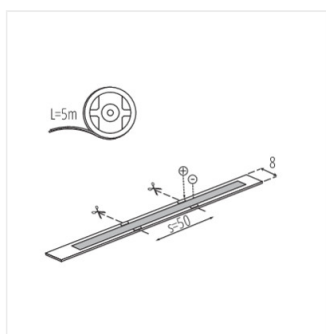

LCOB 9W/M 12IP00-WW

LCOB 9W/M 12IP00