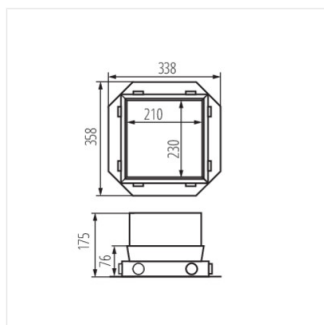

28316 BIURO+ 04-0071-100

Kazeta pre liate podlahy

BIURO+ 04-0071-100 **28316**

- Materiál: oceľ

BIURO+ 04-0071-100