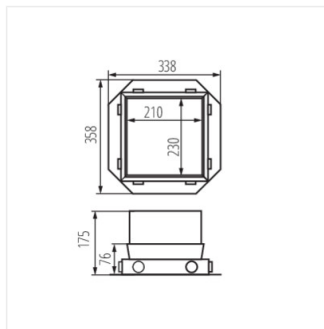

28316 BIURO+ 04-0071-100

Kazeta pre liate podlahy

BIURO+ 04-0071-100 **28316**

- Materiál: oceľ

BIURO+ 04-0071-100