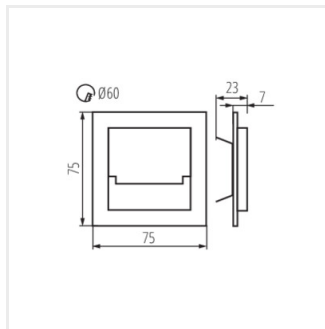

SABIK MINI LED