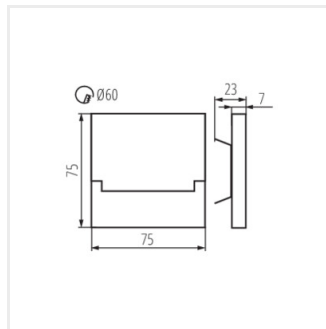

SABIK LED

Schodiskové LED svietidlo

SABIK LED