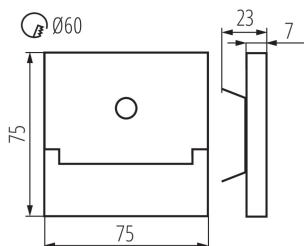

Schodiskové LED svietidlo

SABIK je moderný dizajn spojený s atraktívnym svetelným efektom. Je to skvelý nápad pre osvetlenie schodísk a chodieb. Unikátna konštrukcia svietidla zaručuje rovnomerné rozptýlenie svetla. Verzia AC je vybavená transformátorom na 230V AC, ktorý vlezie do montážnej krabice, a verzia PIR je vybavená čidlom pohybu.

VŠEOBECNÉ ÚDAJE:

na zabudovanie do steny: áno

Farba: nehrdzavejúca oceľ

Miesto montáže: na zabudovanie do steny

Miesto používania: vo vnútri

Minimálna vzdialenosť od osvetľovaného objektu: 0,1m

Možnosť spolupráce so stmievačom: nie

Wykrywanie ruchu: áno

Vymeniteľný zdroj svetla: nie

Dĺžka [mm]: 75

Šírka [mm]: 23

Výška [mm]: 75

Dĺžka vodiča [m]: 0.18

Požadovaný priemer montážnej krabice [Ømm]: 60

Rozmery montážneho otvoru [mm]: 60

Integrovaný LED zdroj svetla: áno

TECHNICKÉ PARAMETRE:

Menovité napätie [V]: 12 DC

Maximálny výkon [W]: 0.8

Trieda ochrany proti zásahu el. prúdom: III

Typ diódy: LED SMD

Svetelný tok [lm]: 13

Farba svetla: teplá biela

Teplota farby [K]: 3000

Homogénnosť farieb [SDCM]: ≤6

Koeficient podania farieb Ra: ≥80

Životnosť [h]: 50000

Počet cyklov zap./vyp.: ≥20000

Svetelná účinnosť lampy [lm/W]: 16

Rozpätie teploty prostredia, na ktorú môže byť výrobok vystavený [°C]: 5÷25

Materiál korpusu: brúsená nehrdzavejúca oceľ, plast

Typ snímača: PIR

Typ pripojenia: voľné konce káblov

Súčasťou svietidla sú integrované lampy LED s energetickými triedami: A++,A+,A

Doba činnosti snímača [sekunda-minúta]: 60--