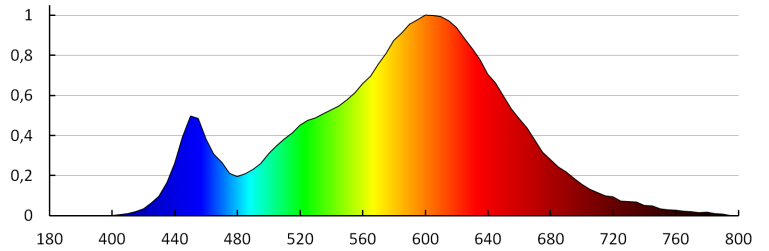

### Schodiskové LED svietidlo

**Doba nahrievania lampy [s]:**  $\leq 1$

**Doba zapnutia lampy [s]:**  $\leq 0,5$

**uhol snímača [°]:** H90/V40

**Stupeň IP:** 20

**Dosah čidla [m]:** max 5

KANLUX S.A. (kat 27374) SABIK LED PIR WW / LDC (Polar)