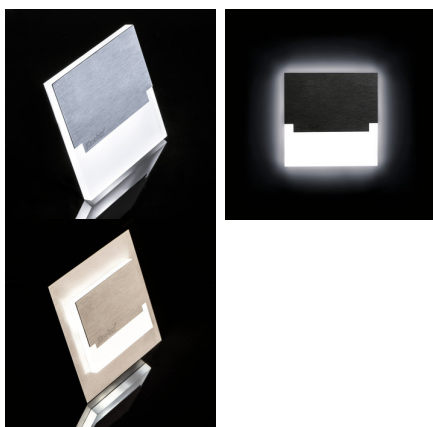

### Schodiskové LED svietidlo

SABIK je moderný dizajn spojený s atraktívnym svetelným efektom. Je to skvelý nápad pre osvetlenie schodísk a chodieb. Unikátna konštrukcia svietidla zaručuje rovnomerné rozptýlenie svetla. Verzia AC je vybavená transformátorom na 230V AC, ktorý vlezie do montážnej krabice, a verzia PIR je vybavená čidlom pohybu.

#### VŠEOBECNÉ ÚDAJE:

**na zabudovanie do steny:** áno

**Farba:** nehrdzavejúca oceľ

**Miesto montáže:** na zabudovanie do steny

**Miesto používania:** vo vnútri

**Minimálna vzdialenosť od osvetľovaného objektu:** 0,1m

**Materiál korpusu:** brúsená nehrdzavejúca oceľ, plast

**Typ snímača:** PIR

**Typ pripojenia:** voľné konce káblov

**Súčasťou svietidla sú integrované lampy LED s energetickými triedami:** A++,A+,A

**Doba činnosti snímača [sekunda-minúta]:** 60--